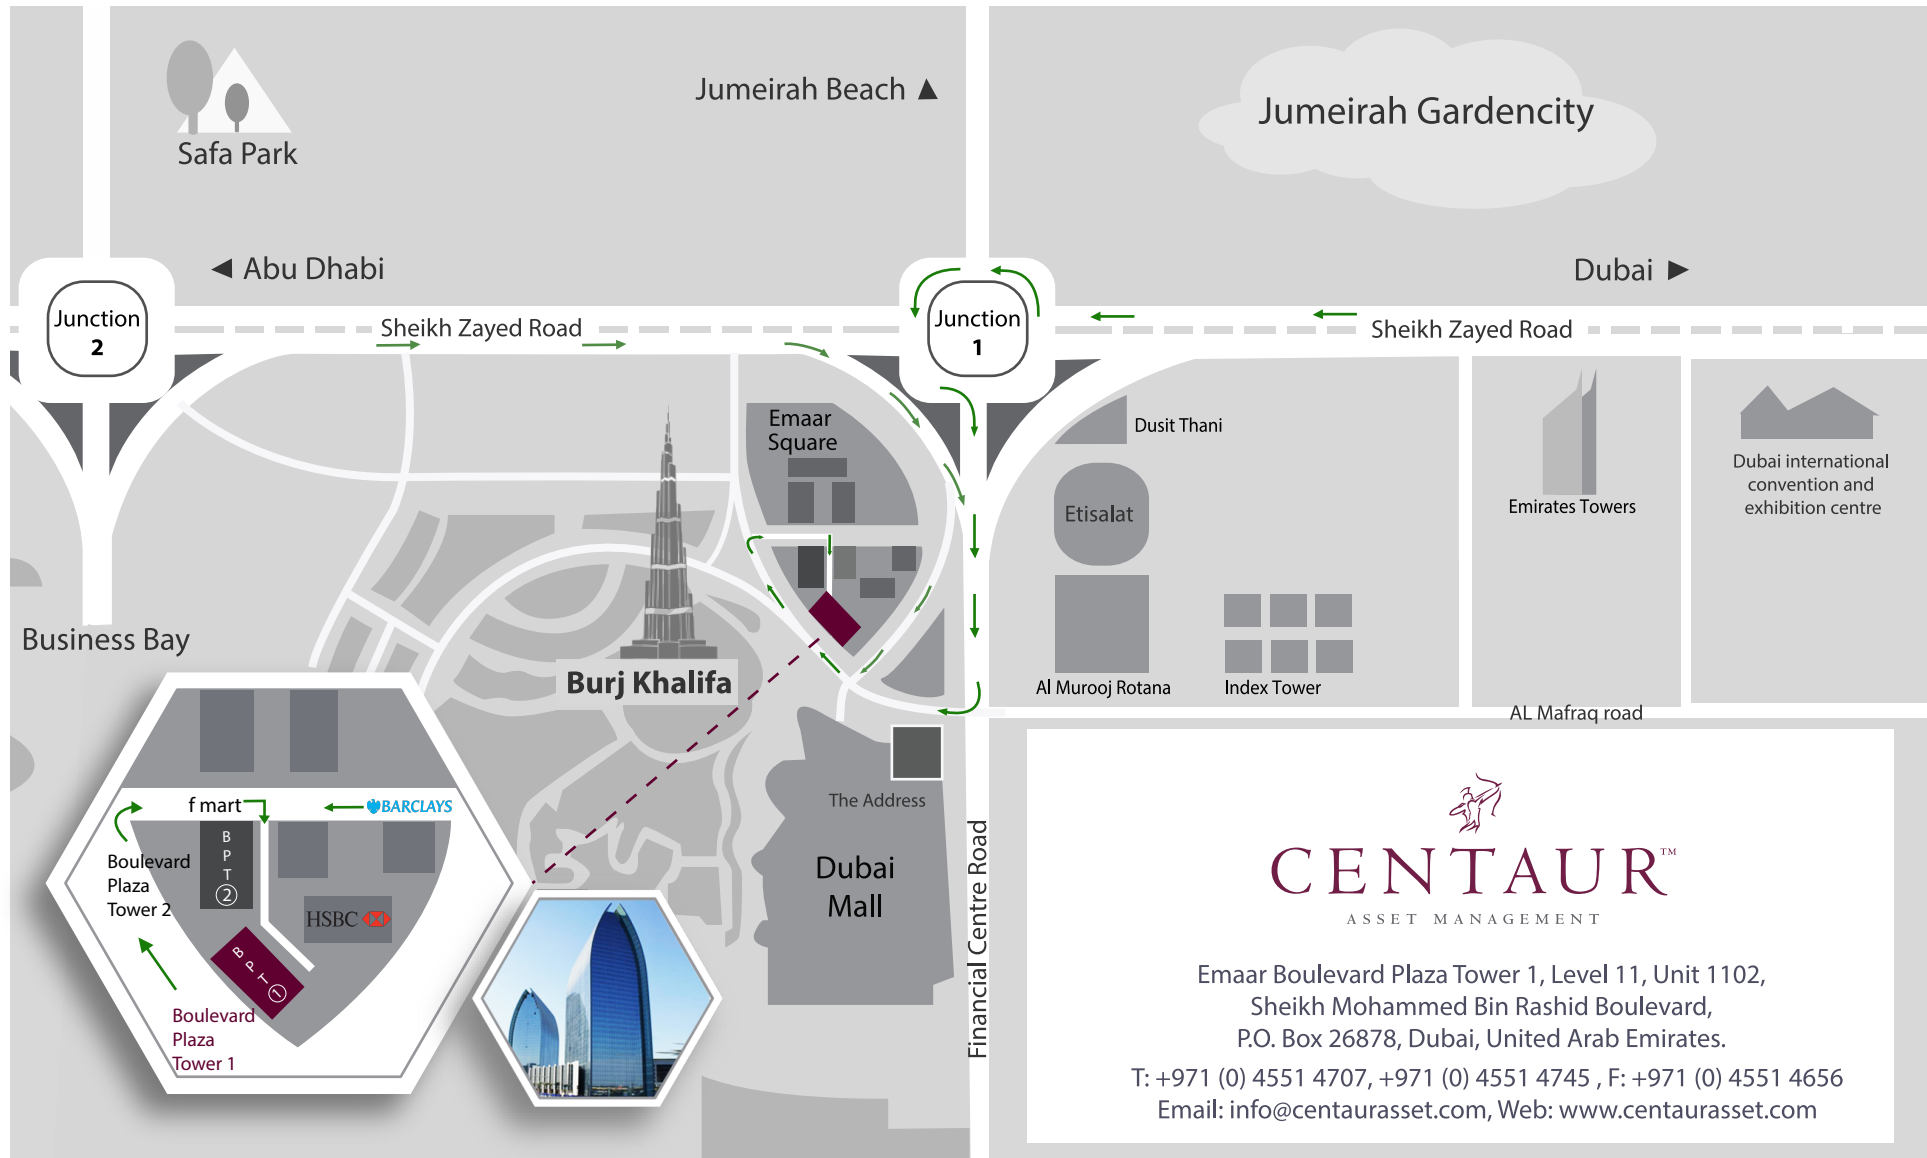

LOCATION MAP

CENTAURTM
ASSET MANAGEMENT

Emaar Boulevard Plaza Tower 1, Level 11, Unit 1102,
Sheikh Mohammed Bin Rashid Boulevard,
P.O. Box 26878, Dubai, United Arab Emirates.
T: +971 (0) 4551 4707, +971 (0) 4551 4745 , F: +971 (0) 4551 4656
Email: info@centaurasset.com, Web: www.centaurasset.com